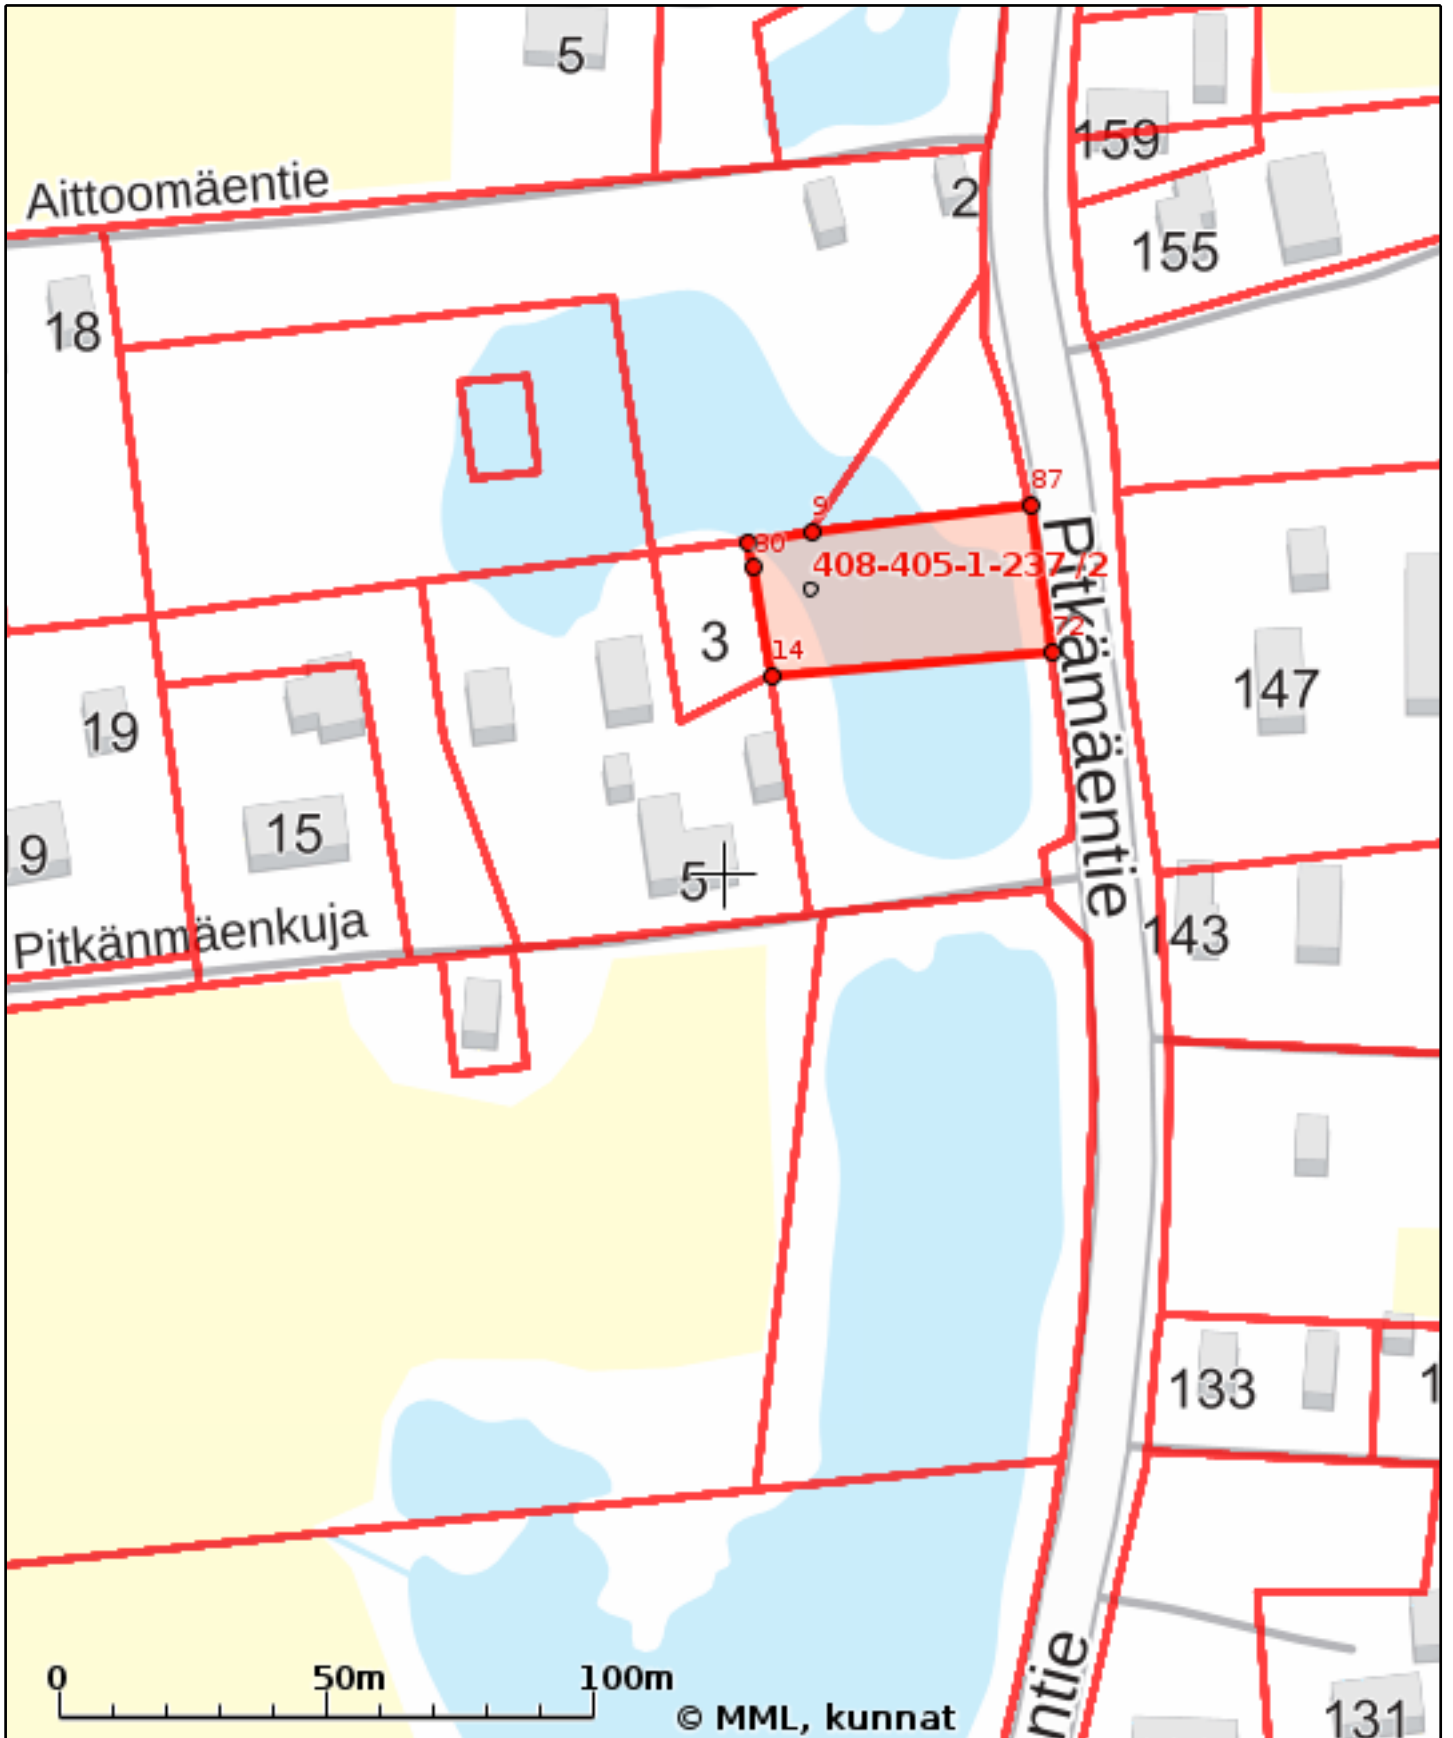

KIINTEISTÖTIETOPALVELU

Tulosten keskipisteen koordinaatit (ETRS-TM35FIN): N: 6989159.3635, E: 302597.2475

Karttatuloste ei ole mittatarkka. Kiinteistörajat ja -tunnukset päivitetään toistaiseksi vain kerran viikossa.

Rekisteripalvelujen kautta kartalle haetut palstat ja määräalat ovat ajantasaiset.

Tulostettu Kiinteistötietopalvelusta 11.04.2024.